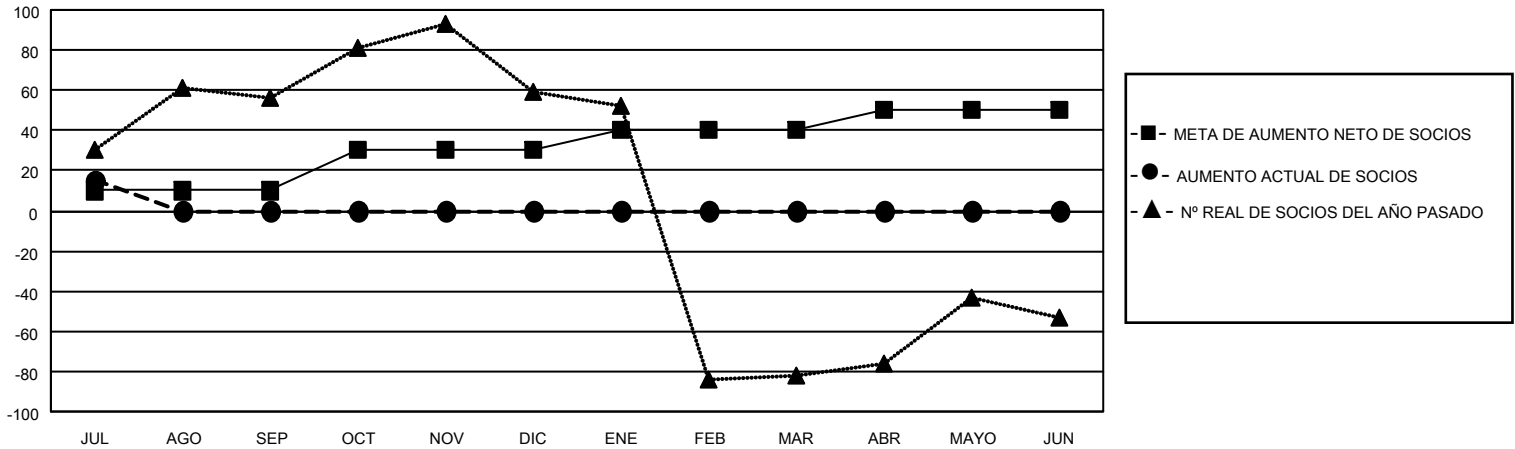

MONTHLY MEMBERSHIP PROGRESS REPORT

UBICACIÓN MEXICO

District B 8

Results as of: 7/31/2021

Clubes			
RESULTADOS DE 2021-2022			
TRIMESTRE	META DE CLUBES NUEVOS	NUEVOS CLUBES	CLUBES DADOS DE BAJA
JUL/AGO/SEP	1	0	0
OCT/NOV/DIC	2	0	0
ENE/FEB/MAR	1	0	0
ABR/MAYO/JUN	1	0	0

socios			
RESULTADOS DE 2021-2022			
TRIMESTRE	META DE AUMENTO NETO DE SOCIOS	AUMENTO ACTUAL DE SOCIOS	Nº REAL DE SOCIOS DADOS DE BAJA (incluidos traslados)
JUL/AGO/SEP	10	15	0
OCT/NOV/DIC	20	0	0
ENE/FEB/MAR	10	0	0
ABR/MAYO/JUN	10	0	0

METAS Y CIFRA ACUMULATIVA DE CLUBES NUEVOS

METAS Y CIFRA ACUMULATIVA DE SOCIOS

CLUBES DADOS DE BAJA: 0	0 CLUBS OF 0 AÑADIERON 1 O MÁS SOCIOS NUEVOS	DISTRIBUCIÓN POR SEXO
		MASCULINO 0 (100.00%)
		FEMENINO 0 (100.00%)
SOCIOS DADOS DE BAJA	HAGA CLIC AQUÍ PARA OBTENER LOS DATOS ACUMULATIVOS DE SOCIOS	TOTAL DE SOCIOS EN UNIDADES FAMILIARES 0
FALLECIDOS 0		SOCIOS FAMILIARES QUE PAGAN LA MITAD DE LAS CUOTAS 0
CLUB CANCELADO 0		
OTRO 0		
TOTAL 0		