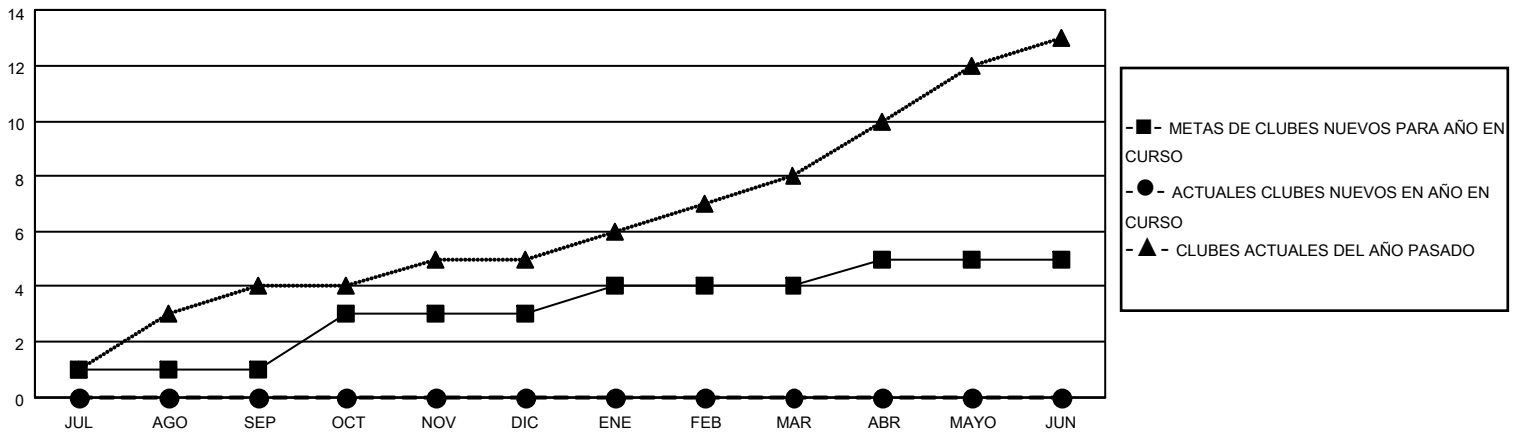

MONTHLY MEMBERSHIP PROGRESS REPORT

UBICACIÓN MEXICO

District B 8

Results as of: 7/31/2021

Clubes			
RESULTADOS DE 2021-2022			
TRIMESTRE	META DE CLUBES NUEVOS	NUEVOS CLUBES	CLUBES DADOS DE BAJA
JUL/AGO/SEP	1	0	0
OCT/NOV/DIC	2	0	0
ENE/FEB/MAR	1	0	0
ABR/MAYO/JUN	1	0	0

socios			
RESULTADOS DE 2021-2022			
TRIMESTRE	META DE AUMENTO NETO DE SOCIOS	AUMENTO ACTUAL DE SOCIOS	Nº REAL DE SOCIOS DADOS DE BAJA (incluidos traslados)
JUL/AGO/SEP	10	15	0
OCT/NOV/DIC	20	0	0
ENE/FEB/MAR	10	0	0
ABR/MAYO/JUN	10	0	0

METAS Y CIFRA ACUMULATIVA DE CLUBES NUEVOS